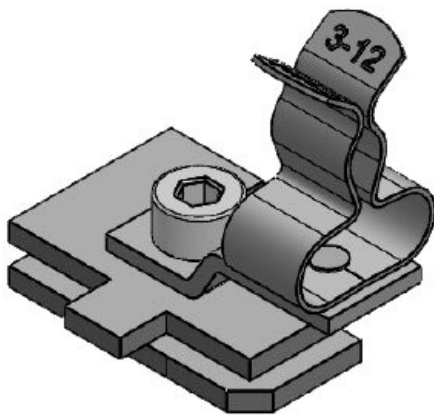

SC|LF|MSKL 3-12

Ref.	37608.100	Largo	32 mm
EAN	4251269320	Ancho	22,5 mm
	149	Altura	34,5 mm
Unidad de embalaje	10	Altura de montaje	28 mm
Número de clips EMC	1		
Para número máximo de cables	1		
Diámetro mínimo de pantalla	3 mm		
Diámetro máximo de pantalla	12 mm