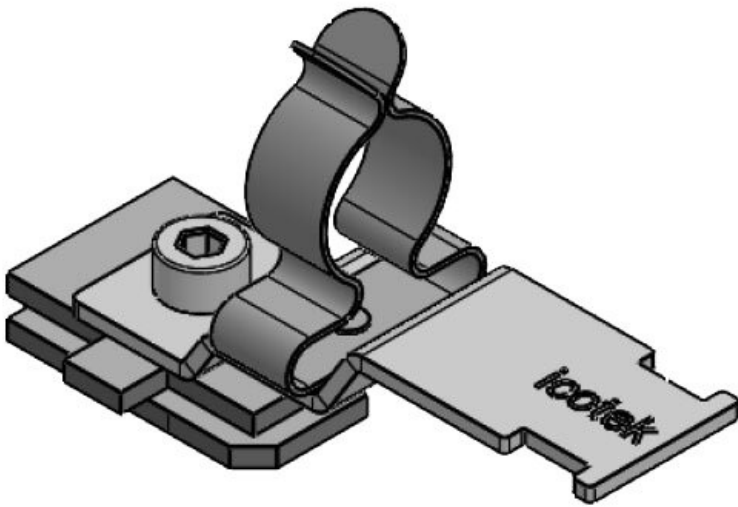

Ref.	36930.100	Diámetro	17 mm
EAN	4251269320	máximo de pantalla	
	200	Largo	62 mm
Unidad de embalaje	10	Ancho	23 mm
Número de clips EMC	1	Altura	41 mm
Antitracción (según EN 62444)	1	Altura de montaje	34,5 mm
Para número máximo de cables	1		
Diámetro mínimo de pantalla	11 mm