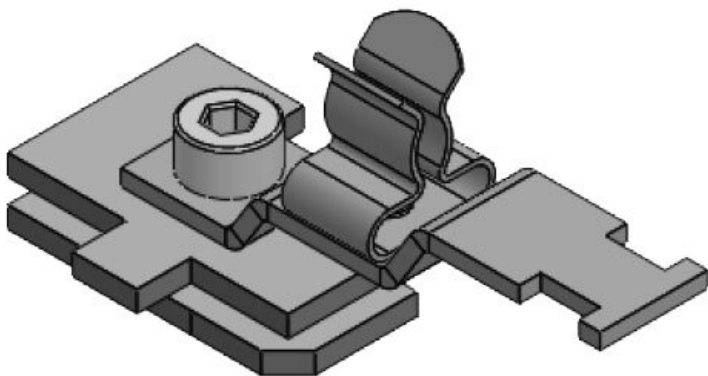

SC|LFZ|SKL 3-6

Ref.	36915.100	Diámetro	6 mm
EAN	4251269320	máximo de pantalla	
	170	Largo	52,4 mm
Unidad de embalaje	10	Ancho	22,5 mm
Número de clips EMC	1	Altura	27,5 mm
Antitracción (según EN 62444)	1	Altura de montaje	21 mm
Para número máximo de cables	1		
Diámetro mínimo de pantalla	3 mm