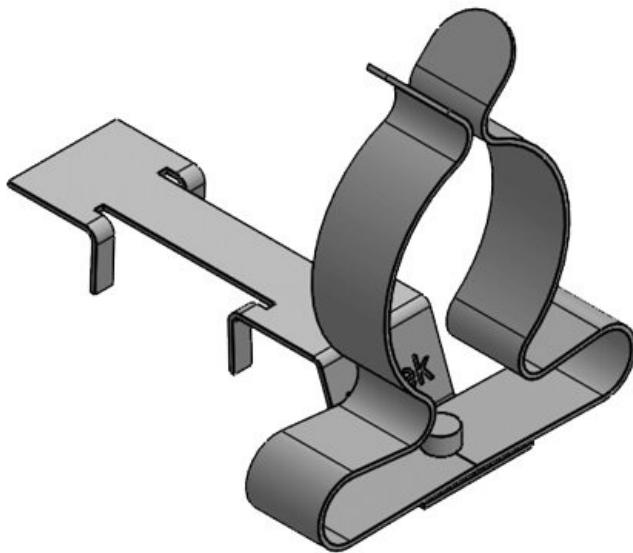

Ref.	37673.100	Diámetro	22 mm
EAN	4251269322	mínimo de	
	075	pantalla	
Unidad de	10	Diámetro	30 mm
embalaje		máximo de	
Número de	1	pantalla	
clips EMC		Ancho	35 mm
Largo	45,9 mm	Altura	40,5 mm
Antitracción	1		
(según EN			
62444)			
Para número	1		
máximo de			
cables