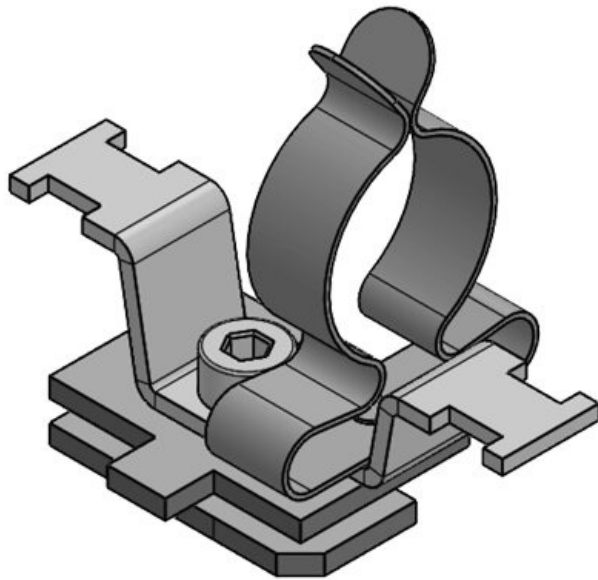

Ref.	37594.150	Para número	1
EAN	4251269324	máximo de	
	895	cables	
Unidad de	10	Diámetro	17 mm
embalaje		mínimo de	
Número de	1	pantalla	
clips EMC		Diámetro	22 mm
Largo	51 mm	máximo de	
Ancho	22,5 mm	pantalla	
Antitracción	1	Altura	48,5 mm
(según EN			
62444)