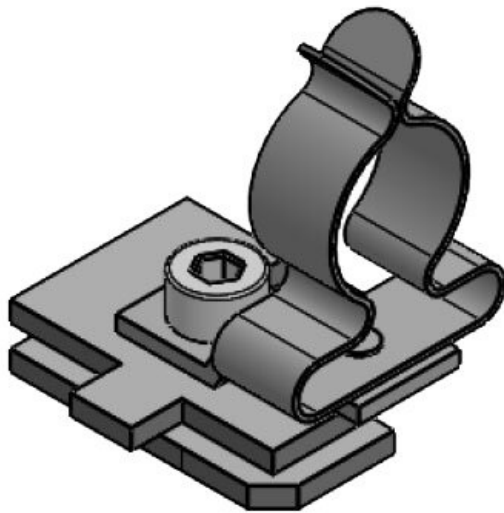

Ref.	36257.100	Largo	32 mm
EAN	4251269320	Ancho	23 mm
	118	Altura	41 mm
Unidad de embalaje	10	Altura de montaje	34,5 mm
Número de clips EMC	1		
Para número máximo de cables	1		
Diámetro mínimo de pantalla	11 mm		
Diámetro máximo de pantalla	17 mm