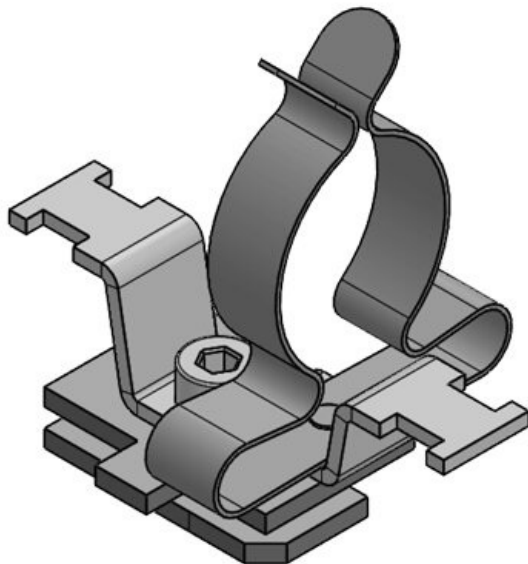

Ref.	37595.150	Para número	1
EAN	4251269324	máximo de	
	901	cables	
Unidad de	10	Diámetro	22 mm
embalaje		mínimo de	
Número de	1	pantalla	
clips EMC		Diámetro	30 mm
Largo	51 mm	máximo de	
Ancho	22,5 mm	pantalla	
Antitracción	1	Altura	53 mm
(según EN			
62444)