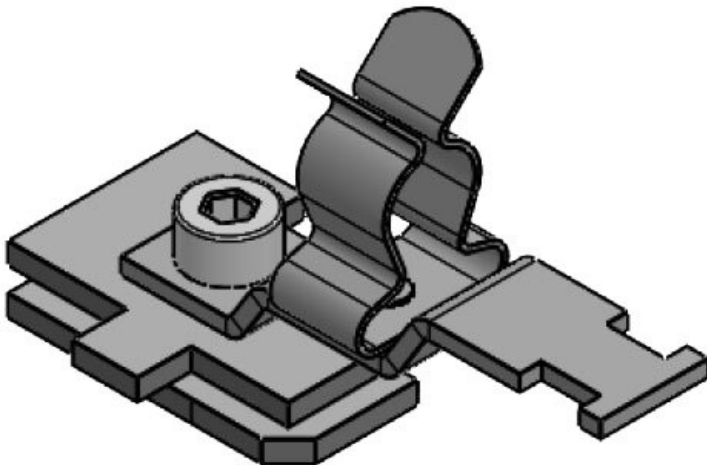

Ref.	36925.100	Diámetro	11 mm
EAN	4251269320	máximo de pantalla	
	194	Largo	52,4 mm
Unidad de embalaje	10	Ancho	22,5 mm
Número de clips EMC	1	Altura	34 mm
Antitracción (según EN 62444)	1	Altura de montaje	27,5 mm
Para número máximo de cables	1		
Diámetro mínimo de pantalla	8 mm