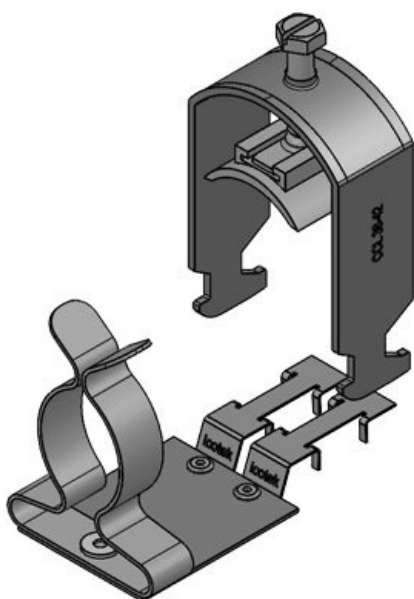

Ref.	37688	Diámetro	30 mm
EAN	4251269324	mínimo de pantalla	
	192	Diámetro máximo de pantalla	38 mm
Unidad de embalaje	10	Ancho	44 mm
Número de clips EMC	1	Altura	62 mm
Largo	87,7 mm	Altura de montaje	78 mm
Antitracción (según EN 62444)	1		
Para número máximo de cables	1