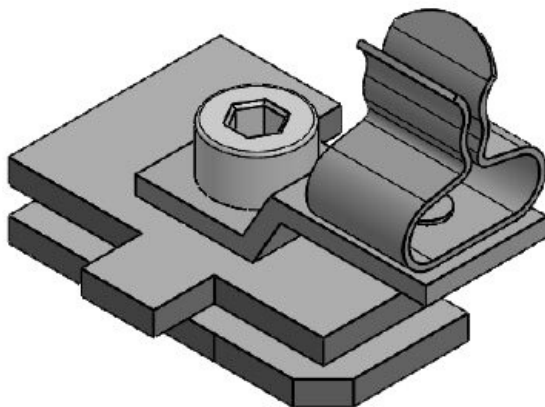

Ref.	36251.100	Largo	32
EAN	4251269320	Ancho	22,5
	071	Altura	26,9
Unidad de embalaje	10	Altura de montaje	20,4
Número de clips EMC	1		
Para número máximo de cables	1		
Diámetro mínimo de pantalla	1,5 mm		
Diámetro máximo de pantalla	3 mm