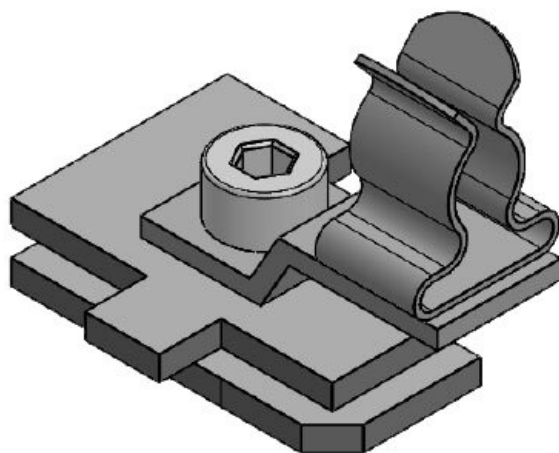

SC|LF|SKL 6-8

Ref.	36255.100	Largo	32 mm
EAN	4251269320095	Ancho	22,5 mm
		Altura	29 mm
Unidad de embalaje	10	Altura de montaje	22,5 mm
Número de clips EMC	1		
Para número máximo de cables	1		
Diámetro mínimo de pantalla	6 mm		
Diámetro máximo de pantalla	8 mm