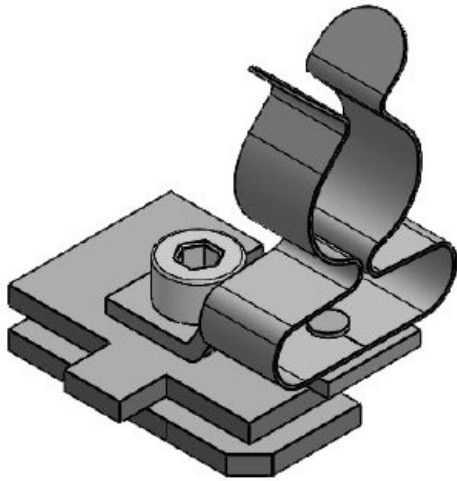

Ref.	37610.100	Largo	32 mm
EAN	4251269320	Ancho	22,5 mm
	156	Altura	40,7 mm
Unidad de embalaje	10	Altura de montaje	34,2 mm
Número de clips EMC	1		
Para número máximo de cables	1		
Diámetro mínimo de pantalla	8 mm		
Diámetro máximo de pantalla	18 mm