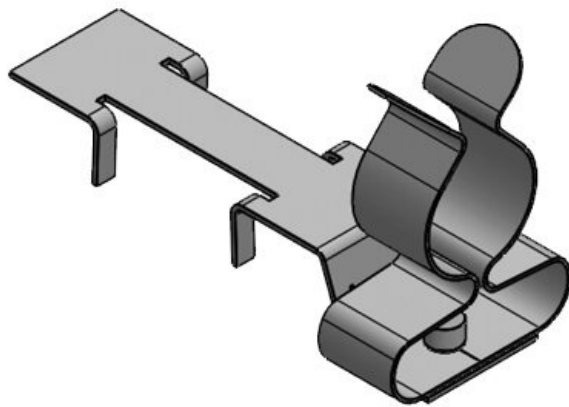

Ref.	37671.100	Diámetro	8 mm
EAN	4251269322	mínimo de pantalla	
	051		
Unidad de embalaje	10	Diámetro máximo de pantalla	18 mm
Número de clips EMC	1	Ancho	20 mm
Largo	45,9 mm	Altura	28,2 mm
Antitracción (según EN 62444)	1		
Para número máximo de cables	1