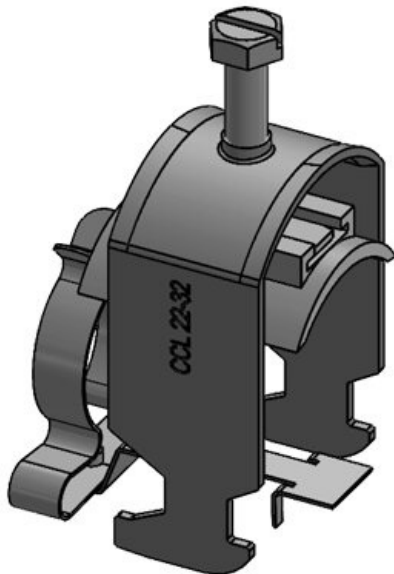

Ref.	37683	Diámetro	22 mm
EAN	4251269323	mínimo de	
	683	pantalla	
Unidad de	10	Diámetro	30 mm
embalaje		máximo de	
Número de	1	pantalla	
clips EMC		Ancho	38 mm
Largo	45,9 mm	Altura	52 mm
Antitracción	1	Altura de	72 mm
(según EN		montaje	
62444)			
Para número	1		
máximo de			
cables