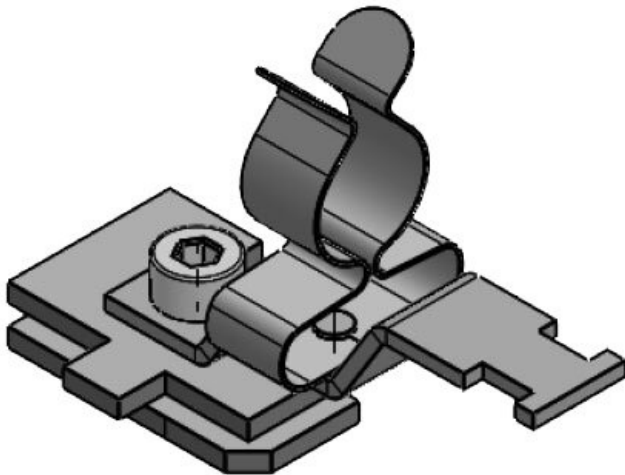

Ref.	37614.100	Diámetro	18 mm
EAN	4251269320	máximo de pantalla	
	255		
Unidad de embalaje	10	Largo	54,3 mm
Número de clips EMC	1	Ancho	22,5 mm
Antitracción (según EN 62444)	1	Altura	40,7 mm
Para número máximo de cables	1	Altura de montaje	34,2 mm
Diámetro mínimo de pantalla	8 mm