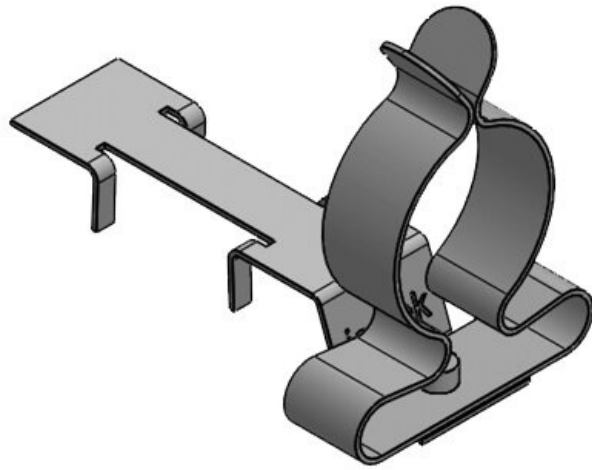

Ref.	37672.100	Diámetro	17 mm
EAN	4251269322	mínimo de	
	068	pantalla	
Unidad de	10	Diámetro	22 mm
embalaje		máximo de	
Número de	1	pantalla	
clips EMC		Ancho	26,5 mm
Largo	45,9 mm	Altura	36 mm
Antitracción	1		
(según EN			
62444)			
Para número	1		
máximo de			
cables