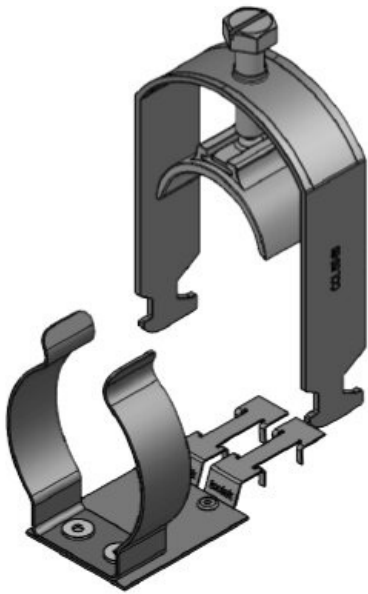

Ref.	37687	Diámetro	56 mm
EAN	4251269323	mínimo de pantalla	
	928	Diámetro máximo de pantalla	62 mm
Unidad de embalaje	10	Ancho	69 mm
Número de clips EMC	1	Altura	98 mm
Largo	87,7 mm	Altura de montaje	116 mm
Antitracción (según EN 62444)	1		
Para número máximo de cables	1