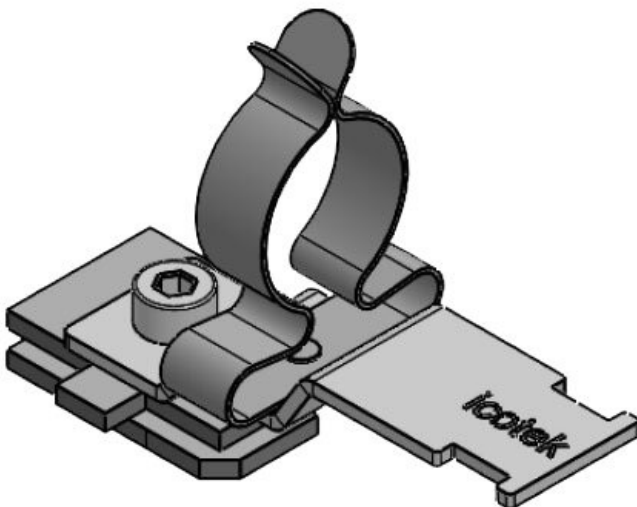

Ref.	36935.100	Diámetro	22 mm
EAN	4251269320	máximo de pantalla	
	217	Largo	62 mm
Unidad de embalaje	10	Ancho	26,5 mm
Número de clips EMC	1	Altura	48,5 mm
Antitracción (según EN 62444)	1	Altura de montaje	42 mm
Para número máximo de cables	1		
Diámetro mínimo de pantalla	17 mm