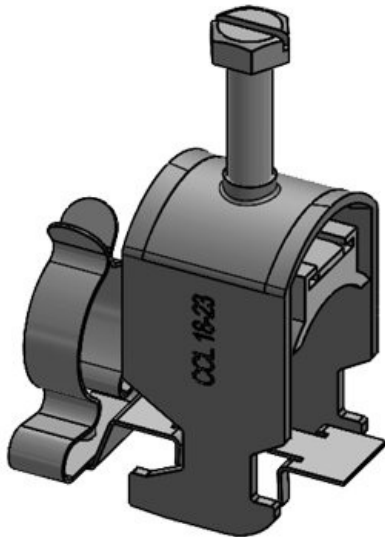

Ref.	37682	Diámetro	17 mm
EAN	4251269323	mínimo de	
	676	pantalla	
Unidad de	10	Diámetro	22 mm
embalaje		máximo de	
Número de	1	pantalla	
clips EMC		Ancho	26,5 mm
Largo	45,9 mm	Altura	38 mm
Antitracción	1	Altura de	62 mm
(según EN		montaje	
62444)			
Para número	1		
máximo de			
cables