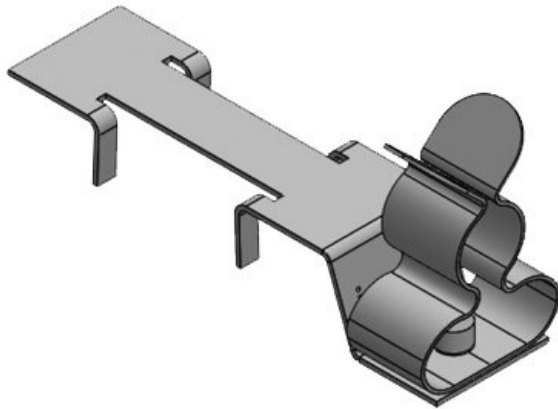

Ref.	37670.100	Diámetro	3 mm
EAN	4251269322	mínimo de pantalla	
	044		
Unidad de embalaje	10	Diámetro máximo de pantalla	12 mm
Número de clips EMC	1	Ancho	15 mm
Largo	45,9 mm	Altura	22 mm
Antitracción (según EN 62444)	1		
Para número máximo de cables	1