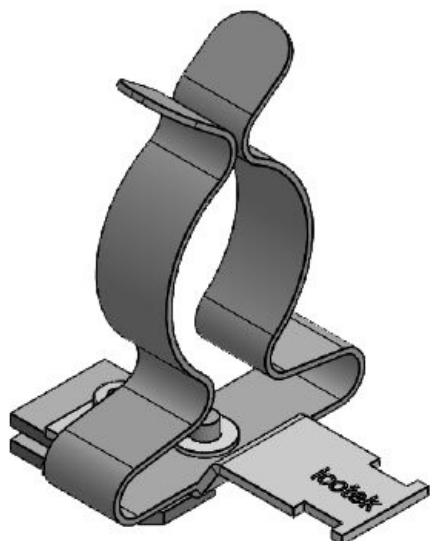

Ref.	36941.100	Diámetro	38 mm
EAN	4251269320	máximo de pantalla	
	231	Largo	62 mm
Unidad de embalaje	10	Ancho	46,5 mm
Número de clips EMC	1	Altura	76,5 mm
Antitracción (según EN 62444)	1	Altura de montaje	70 mm
Para número máximo de cables	1		
Diámetro mínimo de pantalla	30 mm