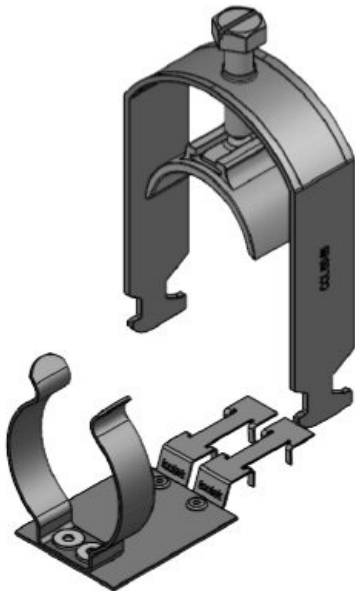

Ref.	37686	Diámetro	44 mm
EAN	4251269323	mínimo de	
	805	pantalla	
Unidad de	10	Diámetro	56 mm
embalaje		máximo de	
Número de	1	pantalla	
clips EMC		Ancho	69 mm
Largo	87,7 mm	Altura	98 mm
Antitracción	1	Altura de	116 mm
(según EN		montaje	
62444)			
Para número	1		
máximo de			
cables