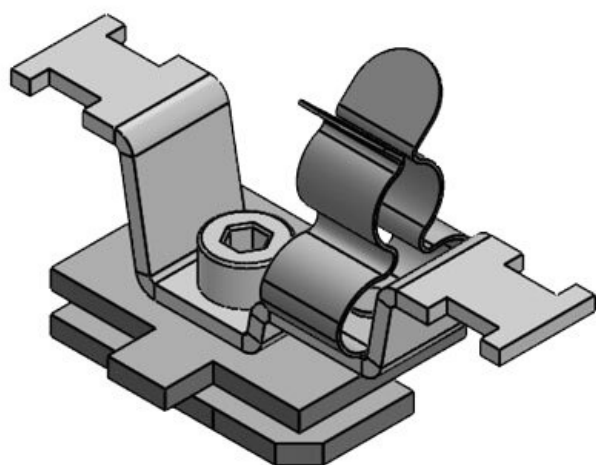

Ref.	37612.150	Para número	1
EAN	4251269321	máximo de cables	
	337	Diámetro mínimo de pantalla	3 mm
Unidad de embalaje	10	Diámetro máximo de pantalla	12 mm
Número de clips EMC	1	Altura	28 mm
Largo	51 mm		
Ancho	22,5 mm		
Antitracción (según EN 62444)	1