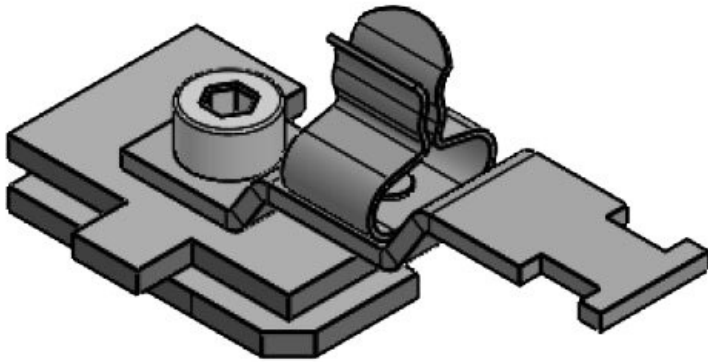

SC|LFZ|SKL 1.5-3

Ref.	36910.100	Diámetro	3 mm
EAN	4251269320	máximo de pantalla	
	163	Largo	52,4 mm
Unidad de embalaje	10	Ancho	22,5 mm
Número de clips EMC	1	Altura	26,9 mm
Antitracción (según EN 62444)	1	Altura de montaje	20,4 mm
Para número máximo de cables	1		
Diámetro mínimo de pantalla	1,5 mm