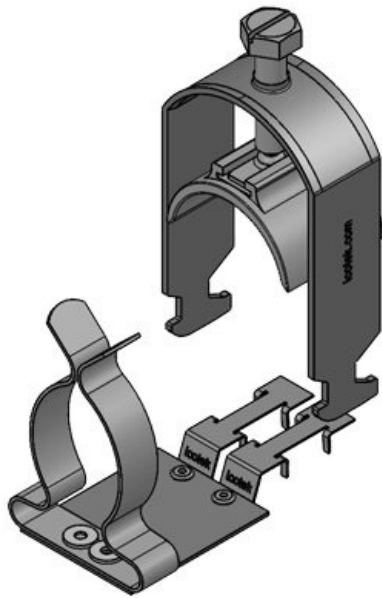

Ref.	37685	Diámetro	38 mm
EAN	4251269323	mínimo de	
	799	pantalla	
Unidad de	10	Diámetro	48 mm
embalaje		máximo de	
Número de	1	pantalla	
clips EMC		Ancho	55 mm
Largo	87,7 mm	Altura	83 mm
Antitracción	1	Altura de	101 mm
(según EN		montaje	
62444)			
Para número	1		
máximo de			
cables