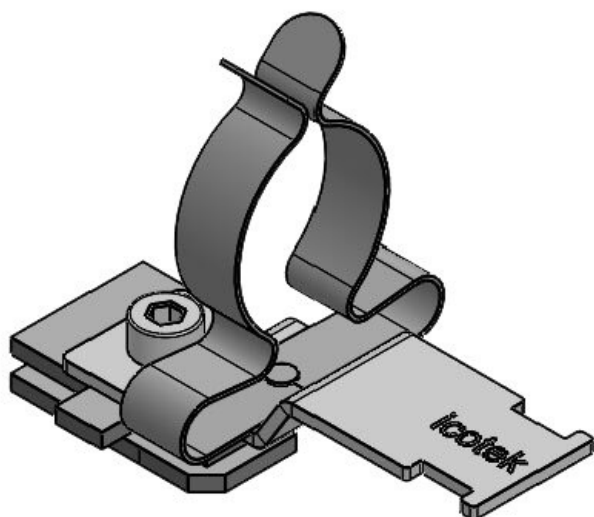

Ref.	36940.100	Diámetro	30 mm
EAN	4251269320	máximo de pantalla	
	224	Largo	62 mm
Unidad de embalaje	10	Ancho	35 mm
Número de clips EMC	1	Altura	52,9 mm
Antitracción (según EN 62444)	1	Altura de montaje	46,4 mm
Para número máximo de cables	1		
Diámetro mínimo de pantalla	22 mm