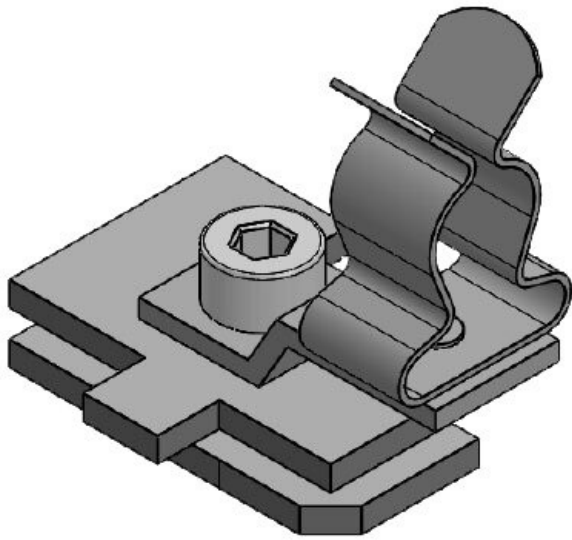

Ref.	36256.100	Largo	32 mm
EAN	4251269320	Ancho	22,5 mm
	101	Altura	34 mm
Unidad de embalaje	10	Altura de montaje	27,5 mm
Número de clips EMC	1		
Para número máximo de cables	1		
Diámetro mínimo de pantalla	8 mm		
Diámetro máximo de pantalla	11 mm