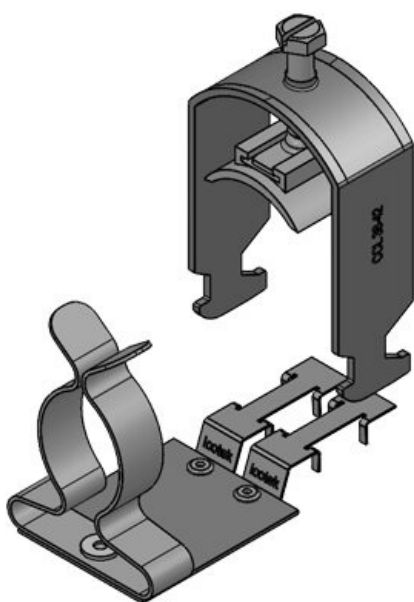

Ref.	37684	Diámetro	30 mm
EAN	4251269323	mínimo de pantalla	
	782	Diámetro máximo de pantalla	38 mm
Unidad de embalaje	10	Ancho	48 mm
Número de clips EMC	1	Altura	67 mm
Largo	87,7 mm	Altura de montaje	82 mm
Antitracción (según EN 62444)	1		
Para número máximo de cables	1