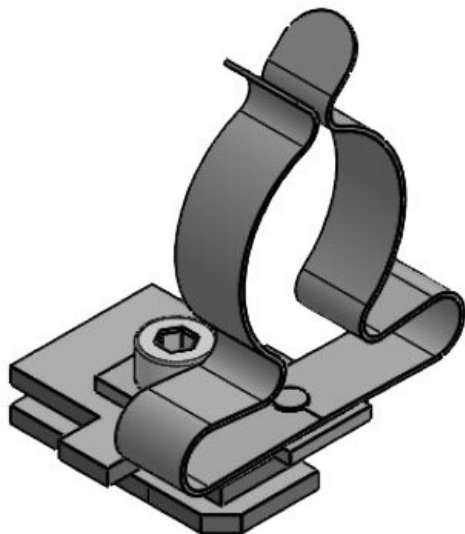

Ref.	36259.100	Largo	32 mm
EAN	4251269320	Ancho	35 mm
	132	Altura	52,9 mm
Unidad de embalaje	10	Altura de montaje	46,4 mm
Número de clips EMC	1		
Para número máximo de cables	1		
Diámetro mínimo de pantalla	22 mm		
Diámetro máximo de pantalla	30 mm