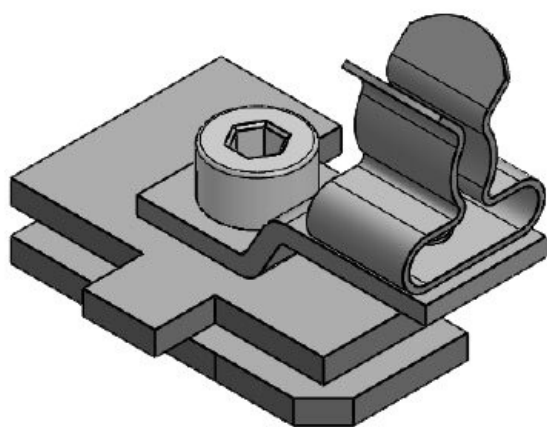

SC|LF|SKL 3-6

Ref.	36253.100	Largo	32 mm
EAN	4251269320088	Ancho	22,5 mm
		Altura	27,5 mm
Unidad de embalaje	10	Altura de montaje	21 mm
Número de clips EMC	1		
Para número máximo de cables	1		
Diámetro mínimo de pantalla	3 mm		
Diámetro máximo de pantalla	6 mm