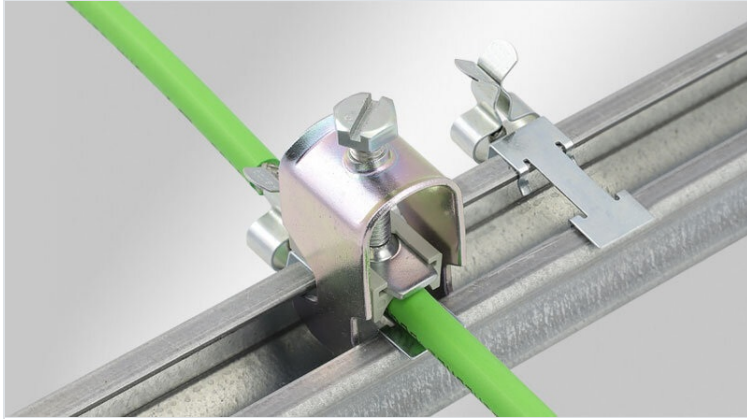

# Clips de pantalla EMC para carril C 30

con o sin sujeción antitracción

Los clips de pantalla EMC se pueden emplear allí donde deba conectarse a potencial de tierra las pantallas de los cables. Los clips de pantalla EMC son muy sencillos de montar y muy efectivos para derivar a tierra las perturbaciones recogidas en las mallas de los cables.

Los clips de pantalla se pueden fácilmente ensamblar con pie SC en carriles C 30.

Con la abrazadera de protección LFC puede contactar con la protección del cable directamente en el carril C 30 y puede continuar usando su abrazadera existente para alivio de tracción.

## Especificaciones

<b>Material</b>	Clip de pantalla: Acero muelle, con baño de zinc Abrazadera de pantalla: Acero galvanizado con baño de zinc Pie atornillable: Acero galvanizado con baño de zinc
<b>Propiedades</b>	A prueba de vibración
<b>Opciones de montaje</b>	Montaje con tornillos, Sujeción, Inserción

## Ventajas y beneficios

- También disponible con sistema antitracción integrada
- Gran zona de contacto
- Contacto aislante y alivio de tensión separados
- Montaje y desmontaje fácil
- El diseño del resorte no requiere ningún ajuste y mantiene contacto permanente con la pantalla del cable
- Resistente a los golpes y vibraciones, sin necesidad de mantenimiento
- Doble sujeción antitracción: según guía de instalación PROFINET
- Para montar en todos los carriles C 30 comunes con dimensiones de apertura de 16-17 mm
- Ahorro de espacio gracias a la combinación de clip LFC con una abrazadera de cable CCL