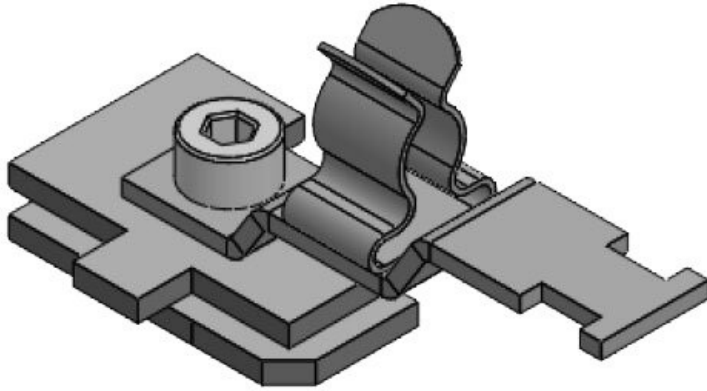

Ref.	36920.100	Diámetro	8 mm
EAN	4251269320	máximo de pantalla	
	187	Largo	52,4 mm
Unidad de embalaje	10	Ancho	22,5 mm
Número de clips EMC	1	Altura	29 mm
Antitracción (según EN 62444)	1	Altura de montaje	22,5 mm
Para número máximo de cables	1		
Diámetro mínimo de pantalla	6 mm