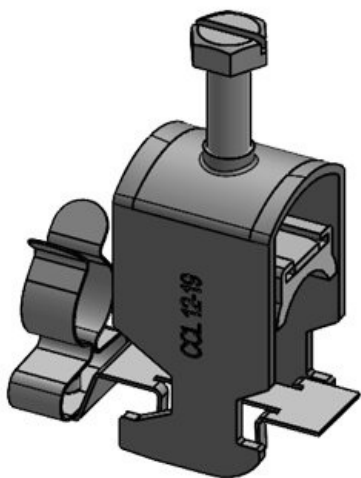

Ref.	37681	Diámetro	8 mm
EAN	4251269323	mínimo de pantalla	
	669	Diámetro máximo de pantalla	18 mm
Unidad de embalaje	10	Ancho	22 mm
Número de clips EMC	1	Altura	36 mm
Largo	45,9 mm	Altura de montaje	57 mm
Antitracción (según EN 62444)	1		
Para número máximo de cables	1