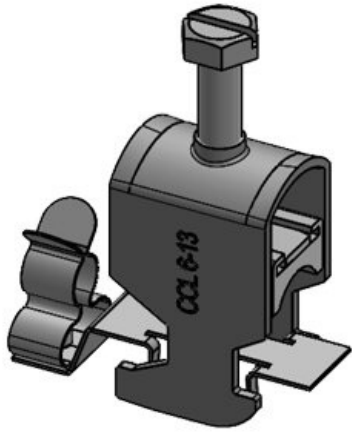

Ref.	37680	Diámetro	3 mm
EAN	4251269323	mínimo de pantalla	
	652	Diámetro máximo de pantalla	12 mm
Unidad de embalaje	10	Ancho	19 mm
Número de clips EMC	1	Altura	36 mm
Largo	45,9 mm	Altura de montaje	52 mm
Antitracción (según EN 62444)	1		
Para número máximo de cables	1