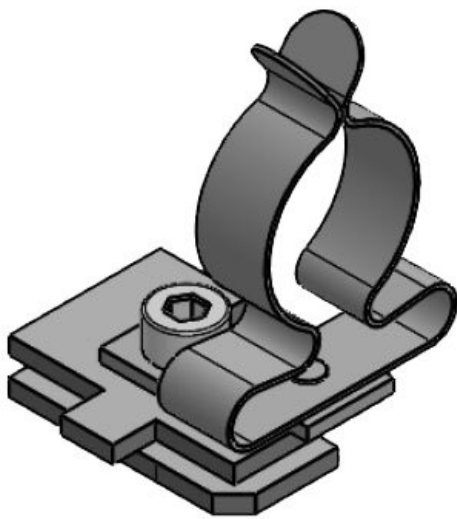

Ref.	36258.100	Largo	32 mm
EAN	4251269320	Ancho	26,5 mm
	125	Altura	48,5 mm
Unidad de embalaje	10	Altura de montaje	42 mm
Número de clips EMC	1		
Para número máximo de cables	1		
Diámetro mínimo de pantalla	17 mm		
Diámetro máximo de pantalla	22 mm