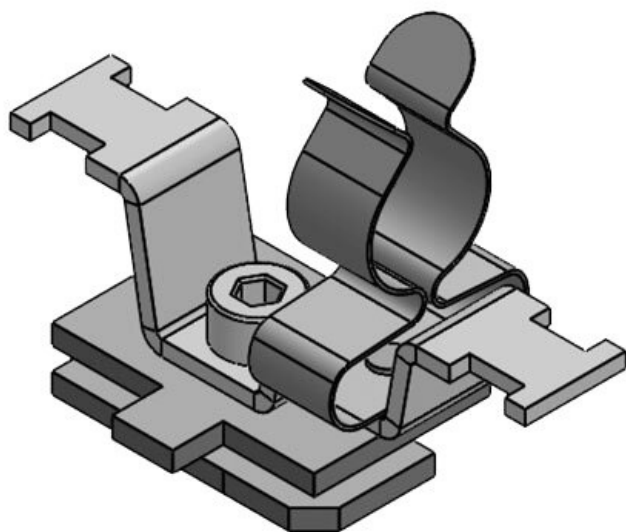

Ref.	37614.150	Para número	1
EAN	4251269321	máximo de cables	
	344	Diámetro mínimo de pantalla	8 mm
Unidad de embalaje	10	Diámetro máximo de pantalla	18 mm
Número de clips EMC	1	Altura	34,2 mm
Largo	51 mm		
Ancho	22,5 mm		
Antitracción (según EN 62444)	1